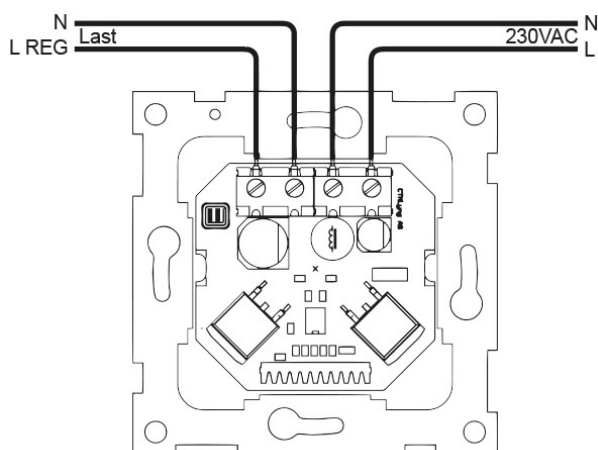

mTouch® Dim, OP har innebygd radiokommunikasjon for styring via HUB eller andre enheter som kommuniserer med åpen protokoll (ZigBee 3.0).

Teknisk

Spenning: 230 VAC (+/- 10%) 50/60 Hz

Last: 250 VA (Se lasttabell)

Lysnivå: 1-99

Materiale: Plast

RF: IEEE 802.15.4 (ZigBee)

IP-grad: 20

Dimensjoner: Passer ELKO RS16, Schneider Exxact og SG Install

Koblingsskjema

CTM Lyng AS, Verkstedveien 19, 7125 Vanvikan
Tlf: 74 85 55 10 Epost: mail@ctmlyng.no Internett: www.ctmlyng.no
Org.nr.: NO 936 285 244 MVA