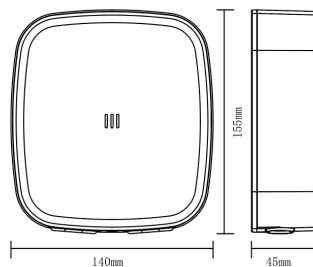

Montering

Monteres i samsvar med monteringsanvisning. Monteres på vegg. Innganger bak og under. Kan kun installeres av en registrert installasjonsvirksomhet

**Last**

6600W
Makslast 30A
Kursikring maks 32A

Isolasjonsklasse

Klasse II

IP Grad

IP44

Mål/Vekt (LxBxD mm, g)

155x140x45mm, 445,7gram

Materiale

Halogenfri polykarbonat